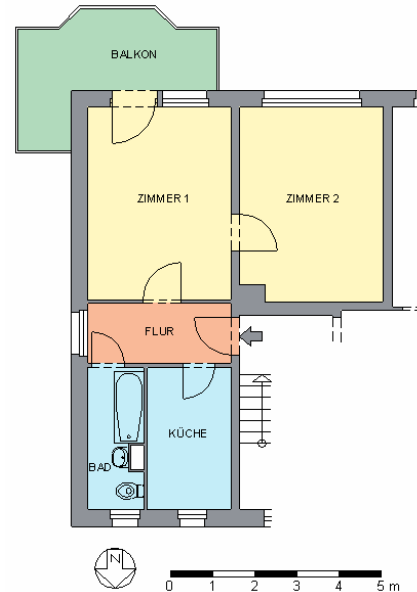

Exposé

44560.50160.5.51

| | | | | | |
|----------------|-----------------------|-------------------|------------------|---------------------|----------|
| Objekt: | Sputnikweg 26 | Zimmer: | 2 | Kaltmiete: | 280,01 € |
| Fläche: | ca. 50 m ² | Verfügbar: | nach Absprache | Nebenkosten: | 119,64 € |
| Lage: | 4. Etage, links | Stadtteil: | Eckersbach E1-E4 | Gesamtmiete: | 399,65 € |

Ansichten

Wesentliche Flächenangaben

| | | | |
|--------|----------------------|----------|----------------------|
| ZIMMER | 30.40 m ² | ZIMMER 1 | 15.20 m ² |
| KÜCHE | 6.70 m ² | ZIMMER 2 | 15.20 m ² |
| BAD | 4.20 m ² | | |
| FLUR | 4.80 m ² | | |
| BALKON | 4.80 m ² | | |